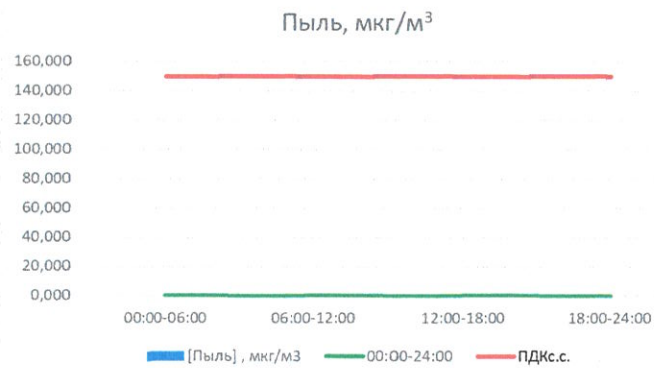

Отчёт о состоянии атмосферного воздуха за 24.12.2020 г.

	Направление ветра	[NO], мкг/м <sup>3</sup>	[NO <sub>2</sub> ], мкг/м <sup>3</sup>	[CO], мг/м <sup>3</sup>	[SO <sub>2</sub> ], мкг/м <sup>3</sup>	[Пыль], мкг/м <sup>3</sup>
00:00-06:00	Ю	0,000	6,282	0,271	0,938	-
06:00-12:00	Ю	0,887	11,367	0,329	0,868	-
12:00-18:00	Ю	2,141	16,919	0,342	1,093	-
18:00-24:00	ЮЮЗ	0,529	14,051	0,342	1,064	-
00:00-24:00	Ю	0,889	12,155	0,321	0,991	-
ПДК <sub>к.с.</sub>	-	60,0	40,0	3,0	50,0	150,0
Приборы, находящиеся в поверке на момент выдачи отчета						МР101М Бета-намеритель взвешенных частиц