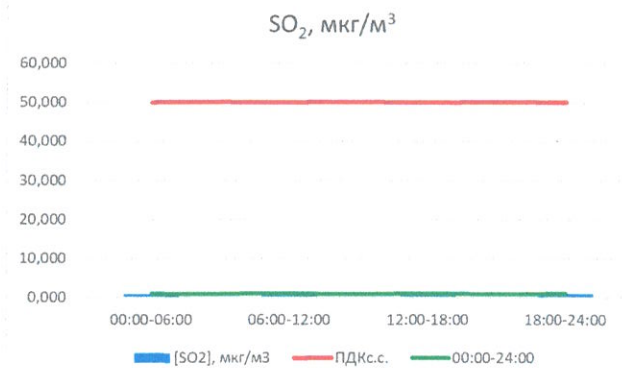

Отчёт о состоянии атмосферного воздуха за 24.12.2020 г.

	Направление ветра	[NO], мкг/м <sup>3</sup>	[NO <sub>2</sub> ], мкг/м <sup>3</sup>	[CO], мг/м <sup>3</sup>	[SO <sub>2</sub> ], мкг/м <sup>3</sup>	[Пыль], мкг/м <sup>3</sup>
00:00-06:00	Ю	0,000	6,282	0,271	0,938	-
06:00-12:00	Ю	0,887	11,367	0,329	0,868	-
12:00-18:00	Ю	2,141	16,919	0,342	1,093	-
18:00-24:00	ЮЮЗ	0,529	14,051	0,342	1,064	-
00:00-24:00	Ю	0,889	12,155	0,321	0,991	-
ПДК <sub>к.с.</sub>	-	60,0	40,0	3,0	50,0	150,0
Приборы, находящиеся в поверке на момент выдачи отчета						МР101М Бета-намеритель взвешенных частиц