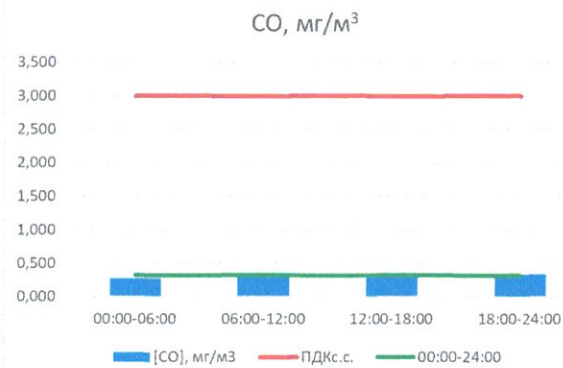

Отчёт о состоянии атмосферного воздуха за 24.12.2020 г.

	Направление ветра	[NO], мкг/м <sup>3</sup>	[NO <sub>2</sub> ], мкг/м <sup>3</sup>	[CO], мг/м <sup>3</sup>	[SO <sub>2</sub> ], мкг/м <sup>3</sup>	[Пыль], мкг/м <sup>3</sup>
00:00-06:00	Ю	0,000	6,282	0,271	0,938	-
06:00-12:00	Ю	0,887	11,367	0,329	0,868	-
12:00-18:00	Ю	2,141	16,919	0,342	1,093	-
18:00-24:00	ЮЮЗ	0,529	14,051	0,342	1,064	-
00:00-24:00	Ю	0,889	12,155	0,321	0,991	-
ПДК <sub>к.с.</sub>	-	60,0	40,0	3,0	50,0	150,0
Приборы, находящиеся в поверке на момент выдачи отчета						МР101М Бета-намеритель взвешенных частиц