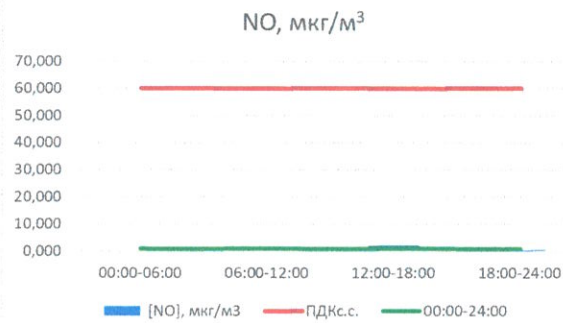

Отчёт о состоянии атмосферного воздуха за 24.12.2020 г.

	Направление ветра	[NO], мкг/м <sup>3</sup>	[NO <sub>2</sub> ], мкг/м <sup>3</sup>	[CO], мг/м <sup>3</sup>	[SO <sub>2</sub> ], мкг/м <sup>3</sup>	[Пыль], мкг/м <sup>3</sup>
00:00-06:00	Ю	0,000	6,282	0,271	0,938	-
06:00-12:00	Ю	0,887	11,367	0,329	0,868	-
12:00-18:00	Ю	2,141	16,919	0,342	1,093	-
18:00-24:00	ЮЮЗ	0,529	14,051	0,342	1,064	-
00:00-24:00	Ю	0,889	12,155	0,321	0,991	-
ПДК <sub>к.с.</sub>	-	60,0	40,0	3,0	50,0	150,0
Приборы, находящиеся в поверке на момент выдачи отчета						МР101М Бета-намеритель взвешенных частиц