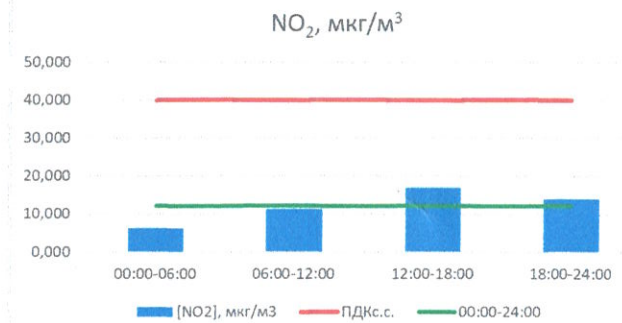

Отчёт о состоянии атмосферного воздуха за 24.12.2020 г.

	Направление ветра	[NO], мкг/м <sup>3</sup>	[NO <sub>2</sub> ], мкг/м <sup>3</sup>	[CO], мг/м <sup>3</sup>	[SO <sub>2</sub> ], мкг/м <sup>3</sup>	[Пыль], мкг/м <sup>3</sup>
00:00-06:00	Ю	0,000	6,282	0,271	0,938	-
06:00-12:00	Ю	0,887	11,367	0,329	0,868	-
12:00-18:00	Ю	2,141	16,919	0,342	1,093	-
18:00-24:00	ЮЮЗ	0,529	14,051	0,342	1,064	-
00:00-24:00	Ю	0,889	12,155	0,321	0,991	-
ПДК <sub>к.с.</sub>	-	60,0	40,0	3,0	50,0	150,0
Приборы, находящиеся в поверке на момент выдачи отчета						МР101М Бета-намеритель взвешенных частиц